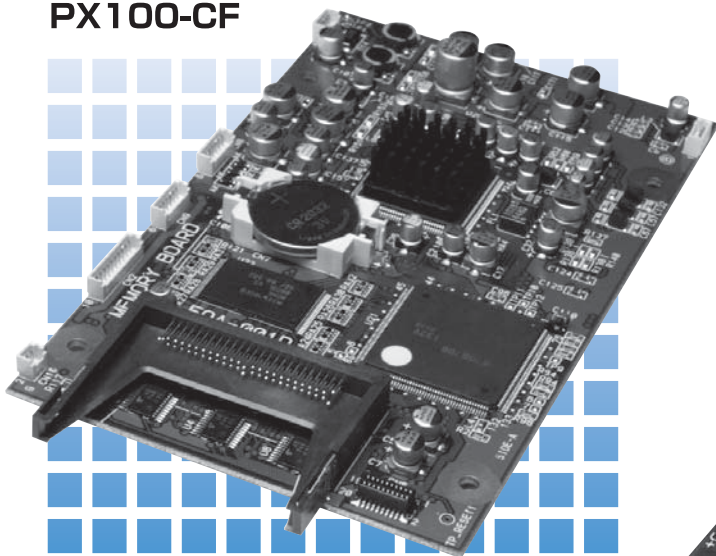

画像メモリーボード

PX100-CF / PX100-USB

2GBのメモリ使用時、静止画で20,000枚。動画は1動画あたり最大10secで100画像保存
(保存画像数は圧縮率や撮影画像により可変します。)記録画像はVGAサイズ

- PX100-USB/CFは、アナログ映像 (NTSC/PAL) を圧縮して、USBメモリ若しくはCFカード取り込み、保存します。
- 取り込み画像は、静止画はJPEGで、動画はMotionJPEGで保存されます。
- メモリボードでの再生又は、PCでの画像再生ができます。
- USBメモリ及びCFカードは市販されているものを使用出来ます。※CFカードの動作状況はお問い合わせ下さい。
- コントロールは静止画記録、動画記録、メニュー、選択、プレイ、ストップ、FF、REW、OSD機能、RTC、設定保存、スキップバック機能、外部トリガ機能、RS-232Cで機能設定及び外部操作可能。
- メディアフォーマット、画像消去、逆転再生、サムネイル表示、圧縮率可変。
- ストロボ撮影。

2GB Memory (up to 20,000 images). 100 frame/10 sec image capture rate. Capture images in VGA.

- PX100-USB/CF is Analog (NTSC/PAL) with use of USB memory or CF card for saving.
- Images kept in JPEG and MotionJPEG formats.
- Access is PC compatible.
- Compatible with commonly available USB Memory and/or CF Cards.
- Available controls: Still image capture, Moving image capture, Menu, Selection, Play, Stop, Fast Forward, Rewind, OSD, RTC, Save, Skip-back, External trigger, RS-232C or External control interface.
- Additional Capabilities: Media format, imaging deletion, reverse playback, thumbnail creation and image compression
- Also strobe capable.

主な用途

ドライブレコーダー、内視鏡、医療装置等と組み合わせて画像を保存。

PX100-CF