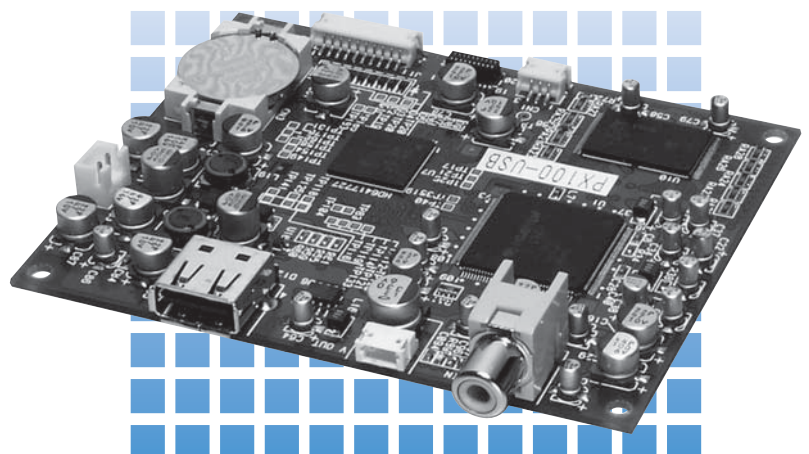

画像メモリーボード

PX100-CF / PX100-USB

2GBのメモリ使用時、静止画で20,000枚。動画は1動画あたり最大10secで100画像保存
(保存画像数は圧縮率や撮影画像により可変します。)記録画像はVGAサイズ

- PX100-USB/CFは、アナログ映像 (NTSC/PAL) を圧縮して、USBメモリ若しくはCFカード取り込み、保存します。
- 取り込み画像は、静止画はJPEGで、動画はMotionJPEGで保存されます。
- メモリボードでの再生又は、PCでの画像再生ができます。
- USBメモリ及びCFカードは市販されているものを使用出来ます。※CFカードの動作状況はお問い合わせ下さい。
- コントロールは静止画記録、動画記録、メニュー、選択、プレイ、ストップ、FF、REW、OSD機能、RTC、設定保存、スキップバック機能、外部トリガ機能、RS-232Cで機能設定及び外部操作可能。
- メディアフォーマット、画像消去、逆転再生、サムネイル表示、圧縮率可変。
- ストロボ撮影。

2GB Memory (up to 20,000 images). 100 frame/10 sec image capture rate. Capture images in VGA.

- PX100-USB/CF is Analog (NTSC/PAL) with use of USB memory or CF card for saving.
- Images kept in JPEG and MotionJPEG formats.
- Access is PC compatible.
- Compatible with commonly available USB Memory and/or CF Cards.
- Available controls: Still image capture, Moving image capture, Menu, Selection, Play, Stop, Fast Forward, Rewind, OSD, RTC, Save, Skip-back, External trigger, RS-232C or External control interface.
- Additional Capabilities: Media format, imaging deletion, reverse playback, thumbnail creation and image compression
- Also strobe capable.

主な用途

ドライブレコーダー、内視鏡、医療装置等と組み合わせて画像を保存。

PX100-CF

PX100-USB